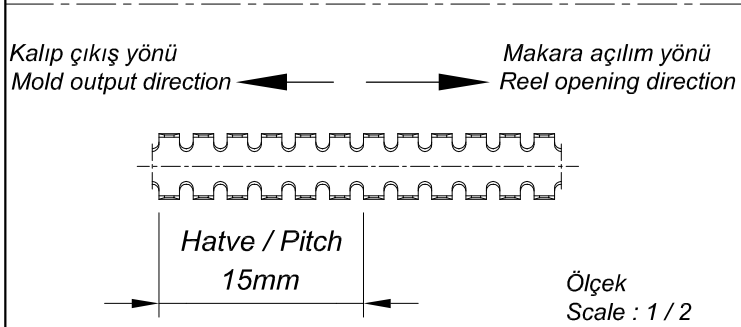

PARÇA KODU PART CODE	PARÇA ADI PART NAME	s ÖLÇÜSÜ (KALINLIK) s MEASURE (THICKNESS)	Malzeme Material	Kaplama / Coating		
				SN	AG	Nİ
TK 2809 RP	SIRALI KURT AĞZI 1.5 (2.5-4 mm ²) =RP=	-----	(CuZn30) Pirinç / Brass	-	-	-
TK 2809 RPK	SIRALI KURT AĞZI 1.5 (2.5-4 mm ²) =RPK=	-----	(CuZn30) Pirinç / Brass	+	-	-

Kablo Kesiti

Wire Section : 2.50 - 4 mm²

Perspektif
Perspective

Resim üzerinden ölçü almayınız
do not measure on drawing

Tarih / Date	20.08.2015	İmza / Signature	Ölçek / Scale			
Çizen / Desing	M.Yağcı		10 / 1			
Onay / Approval	S.Gölcük		No		Değişiklik / Revision	Tarih/Date
	Parça Adı: Part Name	SIRALI KURT AĞZI 1.5 (2.5-4 mm ²)			Parça Kodu: Part Code	TK 2809