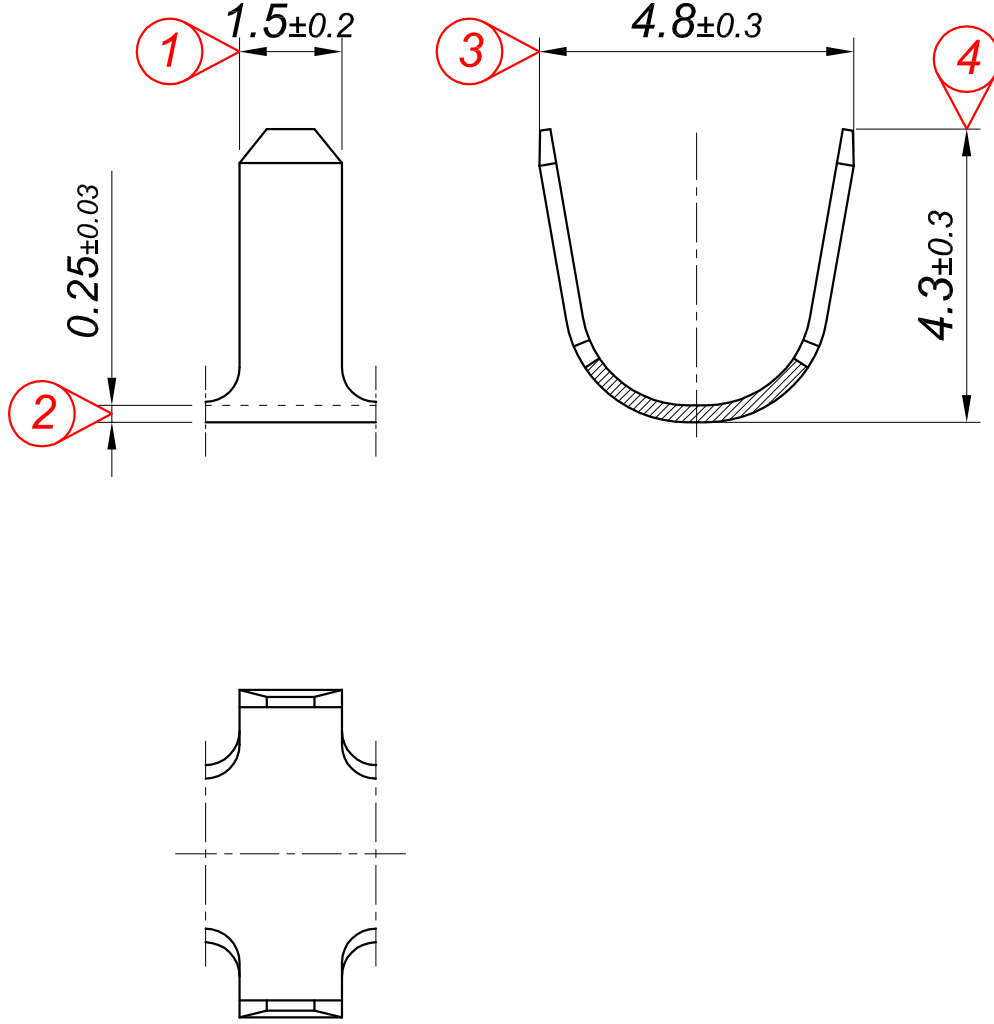

PARÇA KODU PART CODE	PARÇA ADI PART NAME	s ÖLÇÜSÜ (KALINLIK) s MEASURE (THICKNESS)	Malzeme Material	Kaplama / Coating		
				SN	AG	Nİ
TK 2809 RP	SIRALI KURT AĞZI 1.5 (2.5-4 mm ²) =RP=	-----	(CuZn30) Pirinç / Brass	-	-	-
TK 2809 RPK	SIRALI KURT AĞZI 1.5 (2.5-4 mm ²) =RPK=	-----	(CuZn30) Pirinç / Brass	+	-	-

Kablo Kesiti

Wire Section : 2.50 - 4 mm²

Perspektif
Perspective

Resim üzerinden ölçü almayınız
do not measure on drawing

Tarih / Date	20.08.2015	İmza / Signature	Ölçek / Scale			
Çizen / Desing	M.Yağcı		10 / 1			
Onay / Approval	S.Gölcük		No		Değişiklik / Revision	Tarih/Date
	Parça Adı: Part Name	SIRALI KURT AĞZI 1.5 (2.5-4 mm ²)			Parça Kodu: Part Code	TK 2809